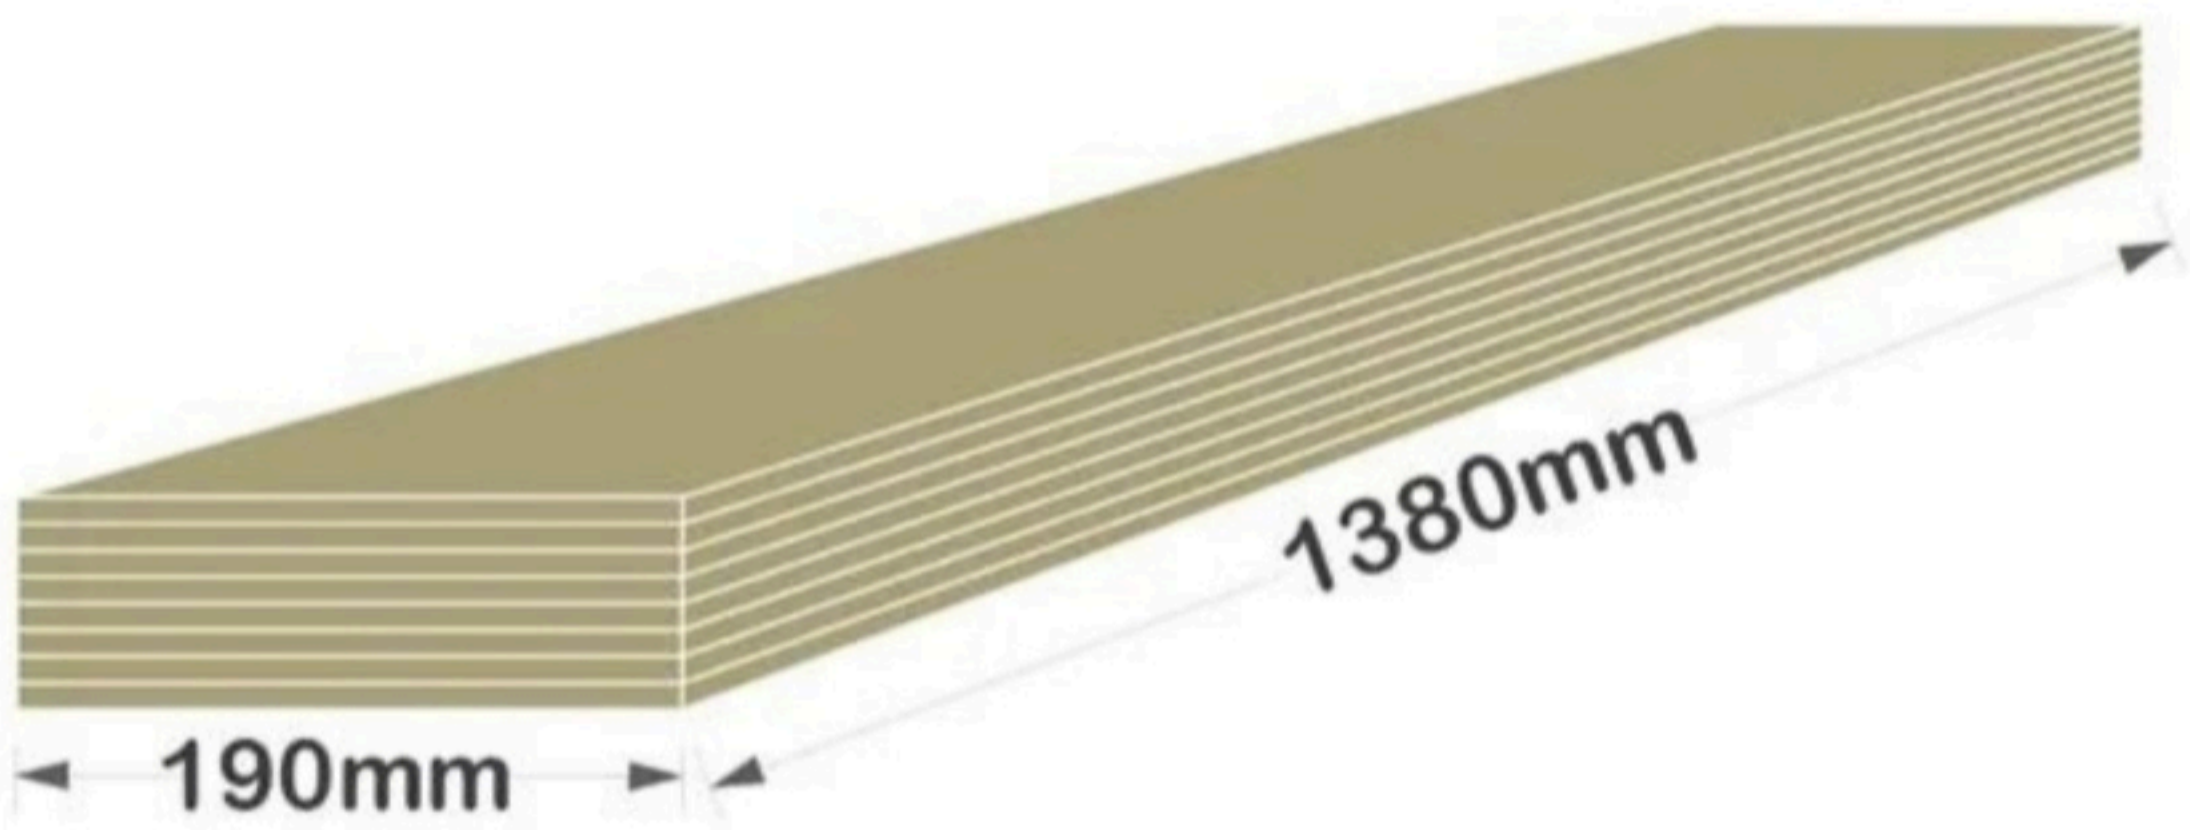

SELECT LINE

GreenLife
THE ART OF FLOORING

SELECT LINE

تنوع و ویژگی های ظاهری

تنوع رنگ ۱۴ کد

شیار ندارد

درز بندی square edge

رنگ ندارد

استانداردهای عمومی

GreenLife
THE ART OF FLOORING

SELECT LINE

طول ۱۳۸۰mm
عرض ۱۹۰ mm
ضخامت ۸ mm
تعداد بسته بندی ۸
متراژ هر بسته ۲ متر مربع

GreenLife
THE ART OF FLOORING

SELECT LINE
 Code: GS2107-WG1
 Name: Maple - Grey
 Dim: 1575 x 197 x 8 mm